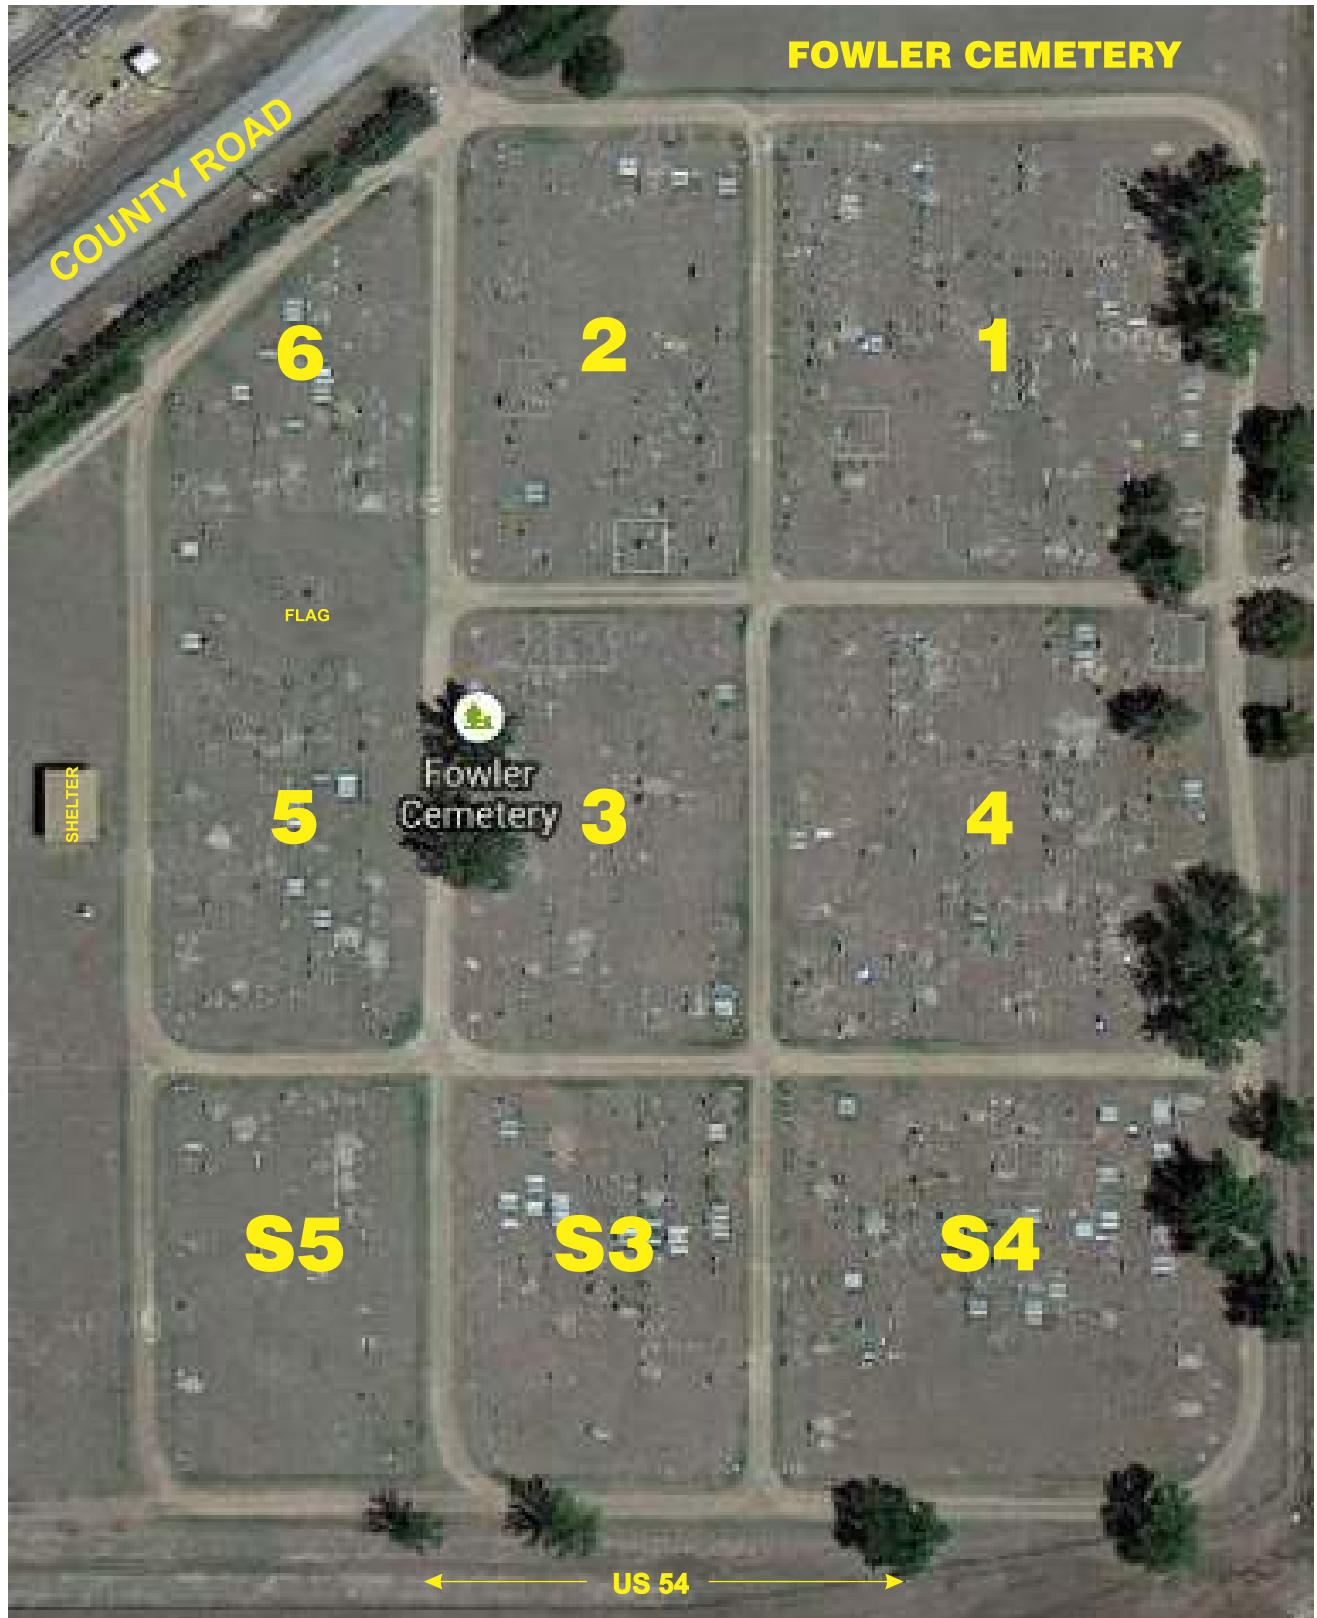

# MAP OF FOWLER CEMETERY FOWLER, KANSAS

N

**FOWLER CEMETERY**

**COUNTY ROAD**

**6**

**2**

**1**

FLAG

**5**

Fowler Cemetery

**3**

**4**

**S5**

**S3**

**S4**

US 54

W

E

S

**SHELTER**

			1
	2	3	4
8	7	6	5
9	10	11	12
16	15	14	31
17	18	19	20
22	21		

**FLAG**

29	30	31	32
4	3	2	1
5	6	7	8
12	11	10	9
13	14	15	16
20	19	18	17
21	22	23	24
28	27	26	25

57	58	59	60	61	62	63	64
8	7	6	5	4	3	2	1
9	10	11	12	13	14	15	16
24	23	22	21	20	19	18	17
25	26	27	28	29	30	31	32
40	39	38	37	36	34	35	33
41	42	43	44	45	46	47	48
56	55	54	53	52	51	50	49

1	7
2	8
3	9
4	10
5	11
6	12

**Breakdown of each Lot  
into spaces**